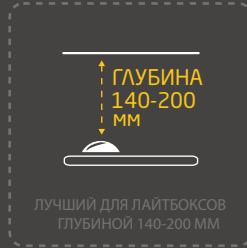

### ТЕХНИЧЕСКАЯ ИНФОРМАЦИЯ

Тип кристалла	2835
Рабочее напряжение	24V DC
Цветовая температура	6500 K
Угол рассеивания	175°
Класс защиты	IP 67
Расстояние ЦЦ	580 мм
Рабочая температура	-30°C + 50°C
Доступные цвета	●
Мощность	7 Вт
Световой поток	811 Лм

### ТАБЛИЦА ОСВЕЩЕННОСТИ

Глубина установки	Расстояние между центрами	Количество на 1 кв.м.	Мощность на 1 кв.м.
140 мм	500 мм	4 шт	28 Вт
150 мм	500 мм	4 шт	28 Вт
200 мм	500 мм	4 шт	28 Вт

### РАЗМЕРЫ