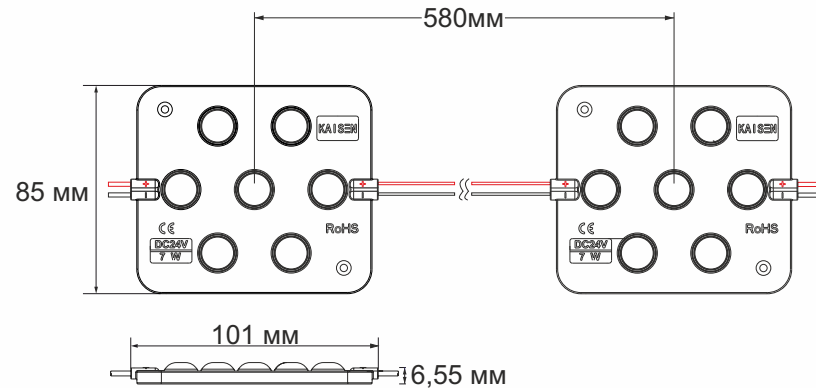

### ТЕХНИЧЕСКАЯ ИНФОРМАЦИЯ

Тип кристалла	2835
Рабочее напряжение	24V DC
Цветовая температура	6500 K
Угол рассеивания	175°
Класс защиты	IP 67
Расстояние ЦЦ	580 мм
Рабочая температура	-30°C + 50°C
Доступные цвета	●
Мощность	7 Вт
Световой поток	811 Лм

### ТАБЛИЦА ОСВЕЩЕННОСТИ

Глубина установки	Расстояние между центрами	Количество на 1 кв.м.	Мощность на 1 кв.м.
140 мм	500 мм	4 шт	28 Вт
150 мм	500 мм	4 шт	28 Вт
200 мм	500 мм	4 шт	28 Вт

### РАЗМЕРЫ