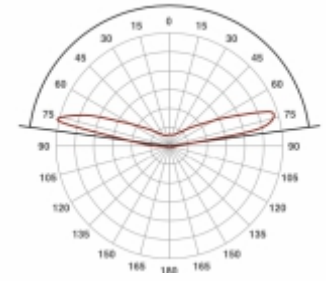

### ТЕХНИЧЕСКАЯ ИНФОРМАЦИЯ

Тип кристалла	2835
Рабочее напряжение	24V DC
Цветовая температура	6500 K
Угол рассеивания	175°
Класс защиты	IP 67
Расстояние ЦЦ	580 мм
Рабочая температура	-30°C + 50°C
Доступные цвета	●
Мощность	7 Вт
Световой поток	811 Лм

### ТАБЛИЦА ОСВЕЩЕННОСТИ

Глубина установки	Расстояние между центрами	Количество на 1 кв.м.	Мощность на 1 кв.м.
140 мм	500 мм	4 шт	28 Вт
150 мм	500 мм	4 шт	28 Вт
200 мм	500 мм	4 шт	28 Вт

### РАЗМЕРЫ