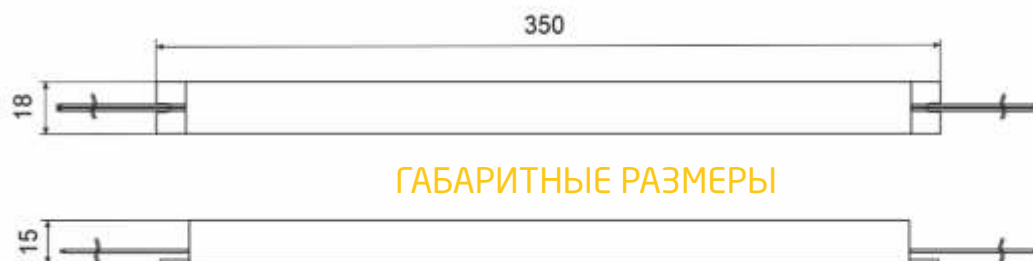

ЗАЩИТА ОТ
ПЕРЕНАПРЯЖЕНИЯ

30 000 h

РЕСУРС РАБОТЫ
30 000 ЧАСОВ

IP 33

ЗАЩИТА ОТ
ПЫЛИ И ВОДЫ

ГАБАРИТНЫЕ РАЗМЕРЫ

Входное напряжение	Частота сети	Эффективность (КПД)	Входной ток
180~240 V	50/60 Hz	85 %	230 V: 0,55 A max.

ИНФОРМАЦИЯ ОБ УПАКОВКЕ

Размер продукта	350 x 18 x 14,8 мм
Вес нетто продукта	110 г
Количество в коробке	100 шт
Размер коробки	380 x 210 x 165 мм
Вес коробки	10,83 кг